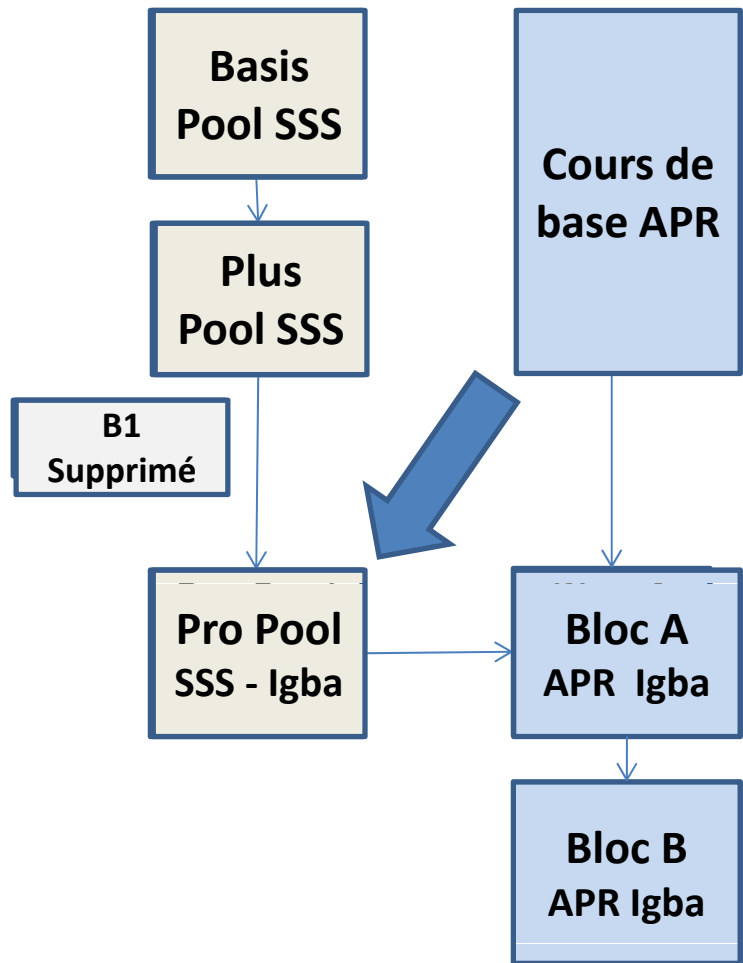

Passerelles Brevet 1 s/Brevet Pro Pool

Le participant dispose d'un brevet I, à jour, et apporte la preuve qu'il travaille depuis 12 mois ou 2 saisons d'été dans une piscine, à la surveillance des bassins =

Obtention du Pro Pool après un cours de 5 heures avec examen à la clé.

ASSOCIATION DES **PISCINES**
ROMANDES ET TESSINOISES

ASSOCIATION DES **PISCINES
ROMANDES ET TESSINOISES**

Passerelles Brevets français Beesan et
Bnssa vers le Brevet Pro

Le candidat doit demander l'équivalence à la
SSS.

**Il obtiendra le Brevet Pro Pool à l'issue d'un
cours de 5 heures avec examen à la clé.**

ASSOCIATION DES PISCINES ROMANDES ET TESSINOISES

L'autre voie d'accès au Brevet PRO Pool

ASSOCIATION DES PISCINES ROMANDES ET TESSINOISES

L'APR et l'Igba ont obtenu de la SSS le droit d'organiser les cours de formation pour l'obtention du Brevet Pro Pool, donnant accès aux Blocs A et B.

Cela sous-entend que ces cours doivent être dirigés par des formateurs au niveau souhaité par la SSS.