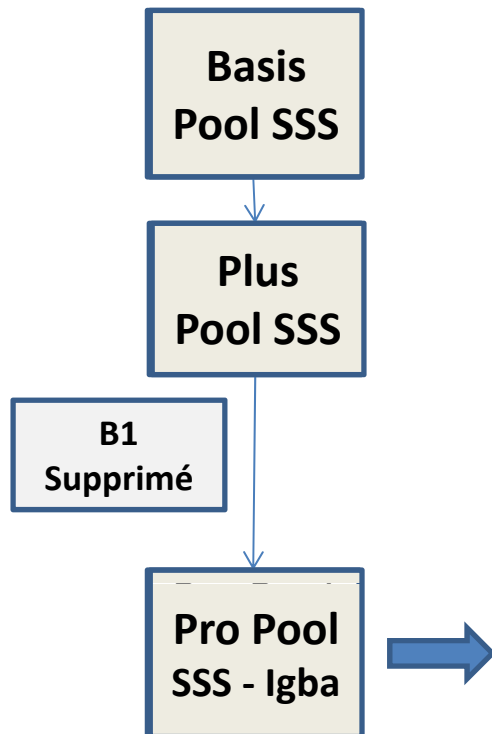

Passerelles Brevet 1 s/Brevet Pro Pool

Le participant dispose d'un brevet I, à jour, et apporte la preuve qu'il travaille depuis 12 mois ou 2 saisons d'été dans une piscine, à la surveillance des bassins =

Obtention du Pro Pool après un cours de 5 heures avec examen à la clé.

ASSOCIATION DES **PISCINES**
ROMANDES ET TESSINOISES

ASSOCIATION DES **PISCINES
ROMANDES ET TESSINOISES**

Passerelles Brevets français Beesan et
Bnssa vers le Brevet Pro