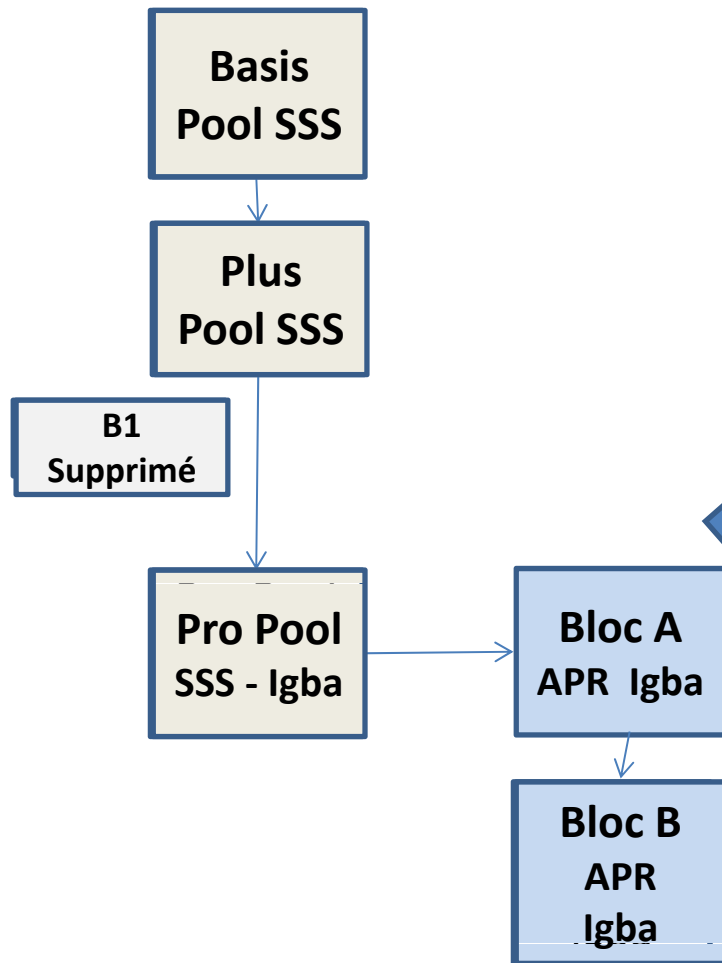

ASSOCIATION DES PISCINES ROMANDES ET TESSINOISES

L'APR et l'Igba ont obtenu de la SSS le droit d'organiser les cours de formation pour l'obtention du Brevet Pro Pool, donnant accès aux Blocs A et B.

Cela sous-entend que ces cours doivent être dirigés par des formateurs au niveau souhaité par la SSS.

ASSOCIATION DES PISCINES ROMANDES ET TESSINOISES

Les participants auront ainsi la possibilité d'obtenir le brevet Pro Pool en 1, 2 ou 5 jours selon leur degré de formation préalable.

Le programme du cours sera établi pour permettre l'entrée échelonnée suivant leurs acquis préalables.

**ASSOCIATION DES PISCINES
ROMANDES ET TESSINOISES**

Le Brevet Pro Pool donne accès au cours APR-Igba pour l'obtention du Diplôme d'employé d'établissement de bains.

Ce cours comprend 2 blocs

ASSOCIATION DES PISCINES ROMANDES ET TESSINOISES