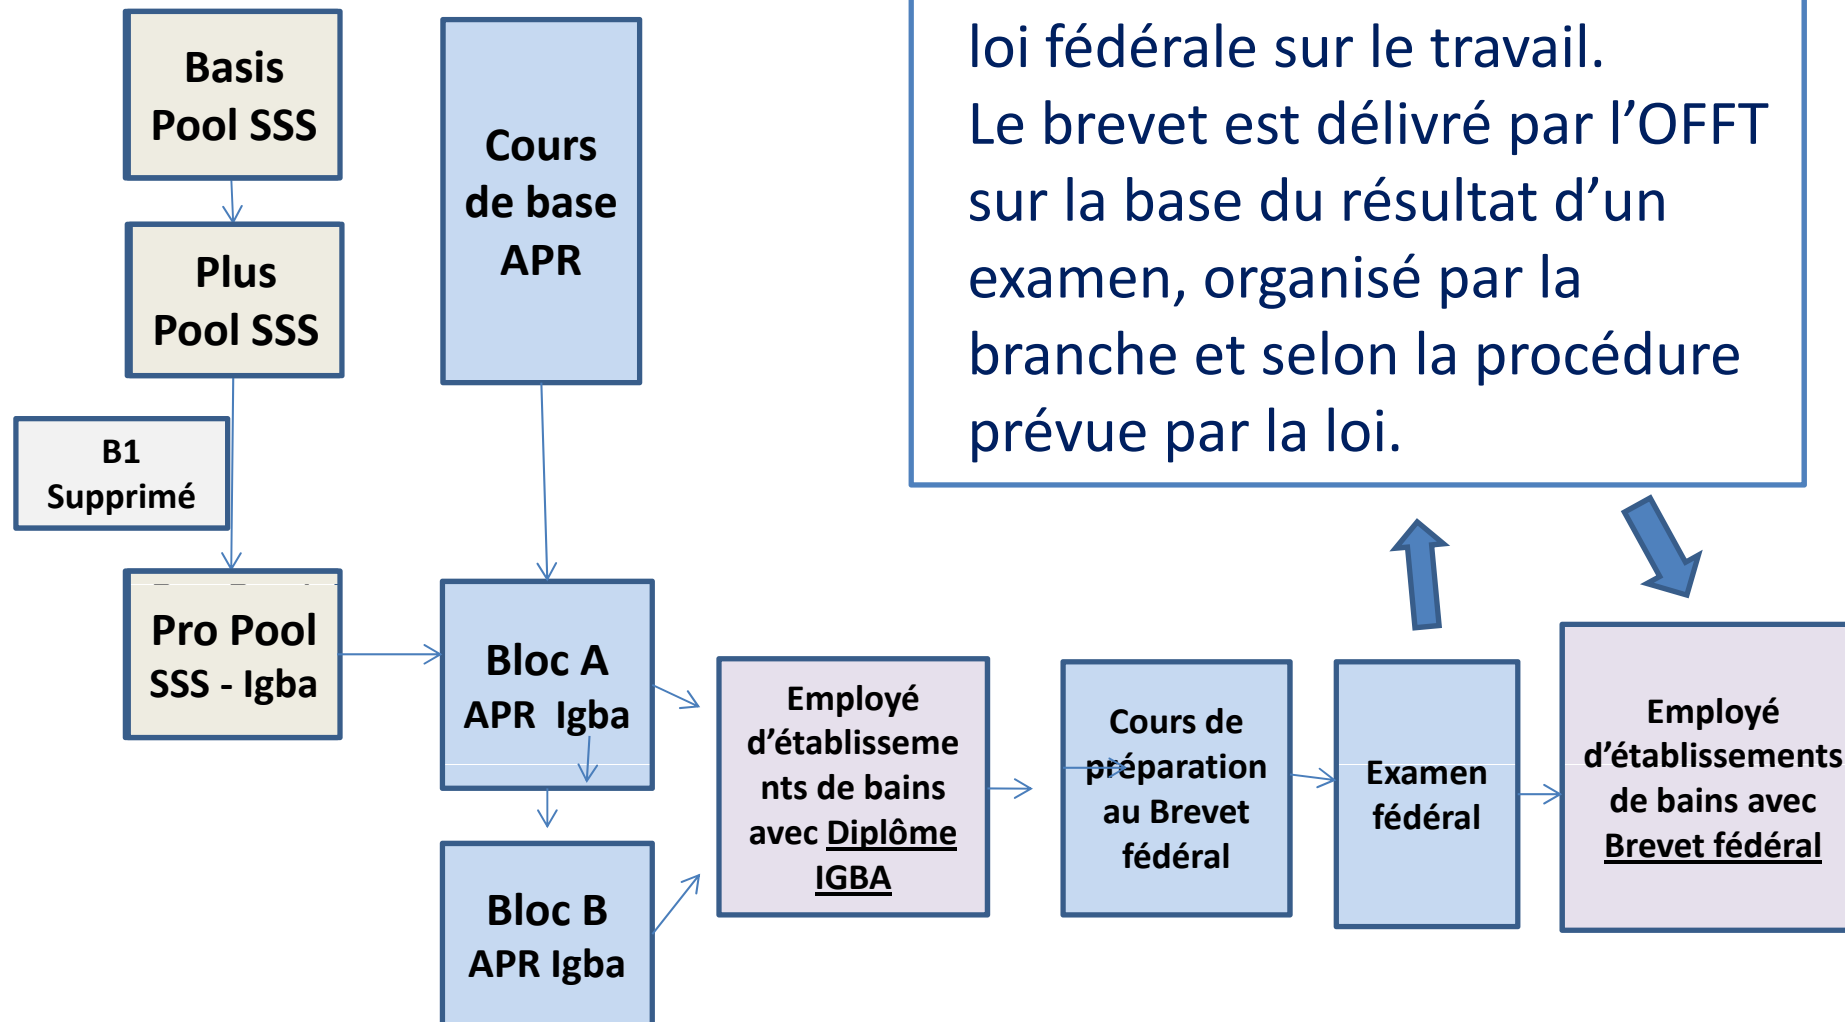

ASSOCIATION DES PISCINES ROMANDES ET TESSINOISES

Le bloc B :

3 semaines à temps complet,
soit

Il s'agit de la partie technique du
cours.

ASSOCIATION DES PISCINES ROMANDES ET TESSINOISES

ASSOCIATION DES PISCINES ROMANDES ET TESSINOISES

ASSOCIATION DES PISCINES ROMANDES ET TESSINOISES

Le brevet fédéral

Il s'agit d'un Brevet délivré au sens de l'article 28, al.2 de la loi fédérale sur le travail.

Le brevet est délivré par l'OFFT sur la base du résultat d'un examen, organisé par la branche et selon la procédure prévue par la loi.