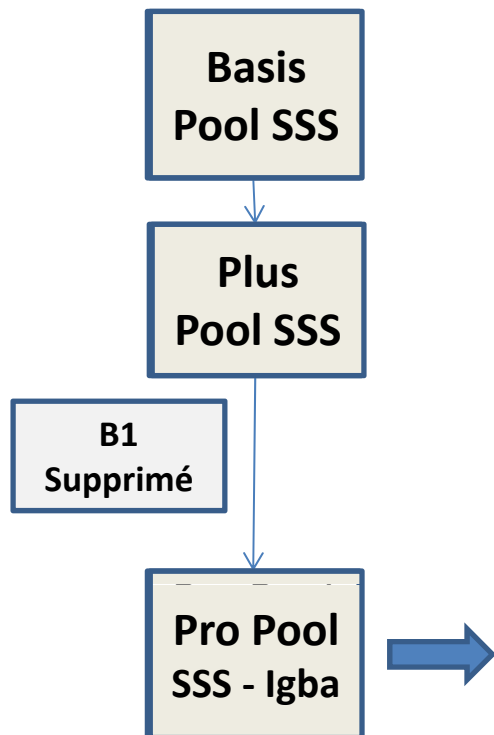

Conditions d'admission :

Brevet Plus Pool ainsi qu'une formation BLS-AED, plus un cours de secourisme type permis de conduire.

Le Brevet Pro Pool est adapté à la surveillance professionnelle des piscines publiques, mais pas des lacs et des rivières pour lesquels il existe un module spécialisé.

Le problème, pour l'instant, se trouve dans le manque d'instructeurs et, par conséquent, de personnes formées sur le marché.

Contrairement aux autres brevets de la SSS, la formation ne se fait pas dans les sections de la SSS, mais dans des cours dirigés par des gardes-bains expérimentés au bénéfice d'un brevet **Expert Pool Pro.**

Passerelles Brevet 1 s/Brevet Pro Pool

Le participant dispose d'un brevet I, à jour, et apporte la preuve qu'il travaille depuis 12 mois ou 2 saisons d'été dans une piscine, à la surveillance des bassins =