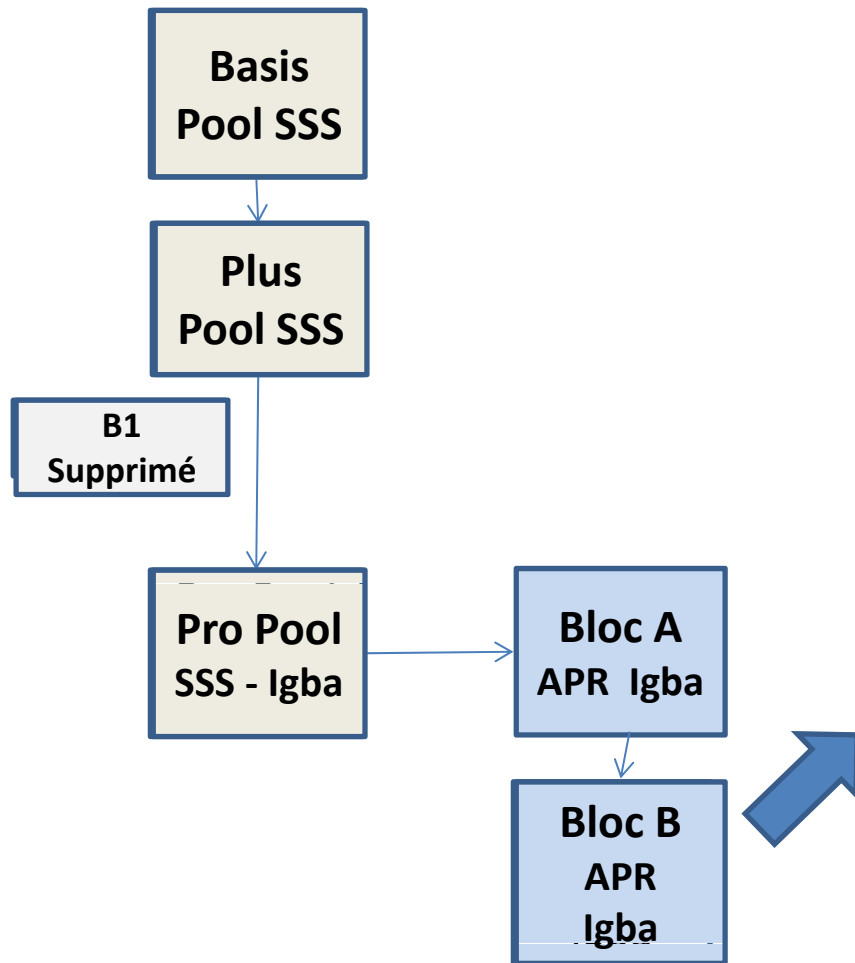

ASSOCIATION DES PISCINES ROMANDES ET TESSINOISES

Les participants auront ainsi la possibilité d'obtenir le brevet Pro Pool en 1, 2 ou 5 jours selon leur degré de formation préalable.

Le programme du cours sera établi pour permettre l'entrée échelonnée suivant leurs acquis préalables.

**ASSOCIATION DES PISCINES
ROMANDES ET TESSINOISES**

Le Brevet Pro Pool donne accès au cours APR-Igba pour l'obtention du Diplôme d'employé d'établissement de bains.

Ce cours comprend 2 blocs

ASSOCIATION DES PISCINES ROMANDES ET TESSINOISES

Le bloc A :
2 semaines à temps complet,
1 semaine en piscine avec des
exercices poussés en natation,
plongeon, apnée, hypothermie,
sauvetage, etc.

ASSOCIATION DES **PISCINES
ROMANDES ET TESSINOISES**

3 jours d'exercices intensifs de sauvetage, réanimation, BLS-AED, anatomie et premiers soins
2 jours de cours de communication, nettoyages, plans de surveillance, etc

ASSOCIATION DES PISCINES ROMANDES ET TESSINOISES

Le bloc B :

3 semaines à temps complet,
soit

Il s'agit de la partie technique du
cours.

ASSOCIATION DES PISCINES ROMANDES ET TESSINOISES

ASSOCIATION DES PISCINES ROMANDES ET TESSINOISES