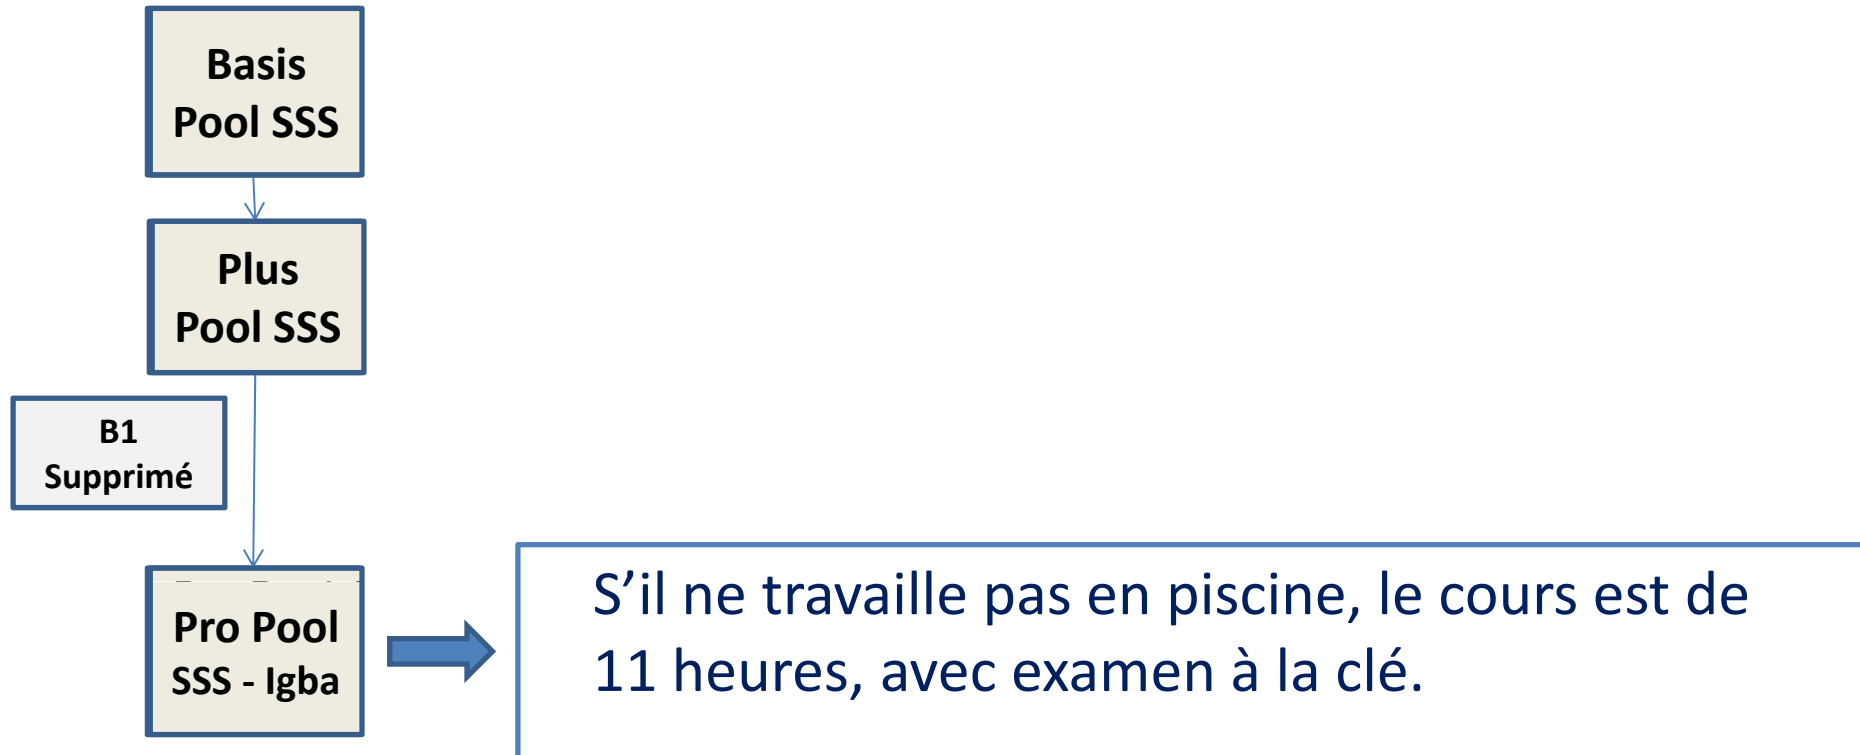

ASSOCIATION DES **PISCINES**
ROMANDES ET TESSINOISES