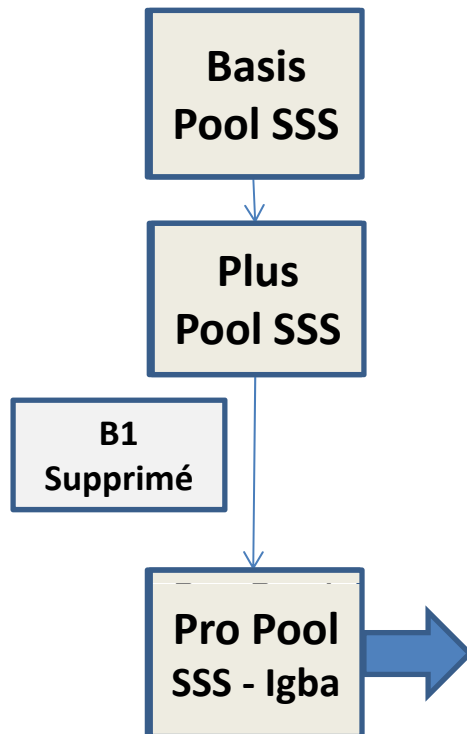

Basis
Pool SSS

Conditions d'admission :

Savoir nager

Avoir 14 ans

Durée du cours : 7 heures

Le brevet Basis Pool n'est pas adapté à la surveillance professionnelle des piscines publiques.

Conditions d'admission :

Avoir le Brevet Basis Pool + BLS-AED

Durée du cours : 7 1/4 h

Le Brevet est inférieur au B1 dans ses exigences.
Il ne semble donc pas adapté à la surveillance professionnelle des piscines publiques. Les discussions sont en cours pour clarifier la situation.

Conditions d'admission :

Brevet Plus Pool ainsi qu'une formation BLS-AED, plus un cours de secourisme type permis de conduire.

Le Brevet Pro Pool est adapté à la surveillance professionnelle des piscines publiques, mais pas des lacs et des rivières pour lesquels il existe un module spécialisé.