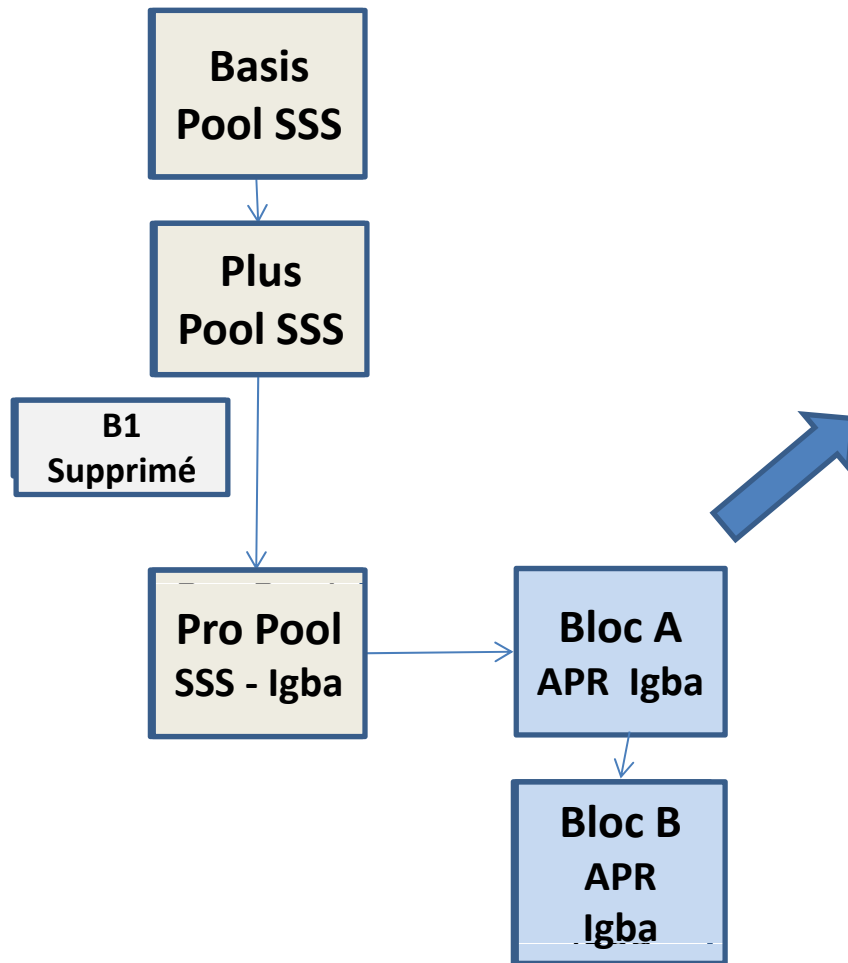

ASSOCIATION DES **PISCINES
ROMANDES ET TESSINOISES**

3 jours d'exercices intensifs de sauvetage, réanimation, BLS-AED, anatomie et premiers soins
2 jours de cours de communication, nettoyages, plans de surveillance, etc