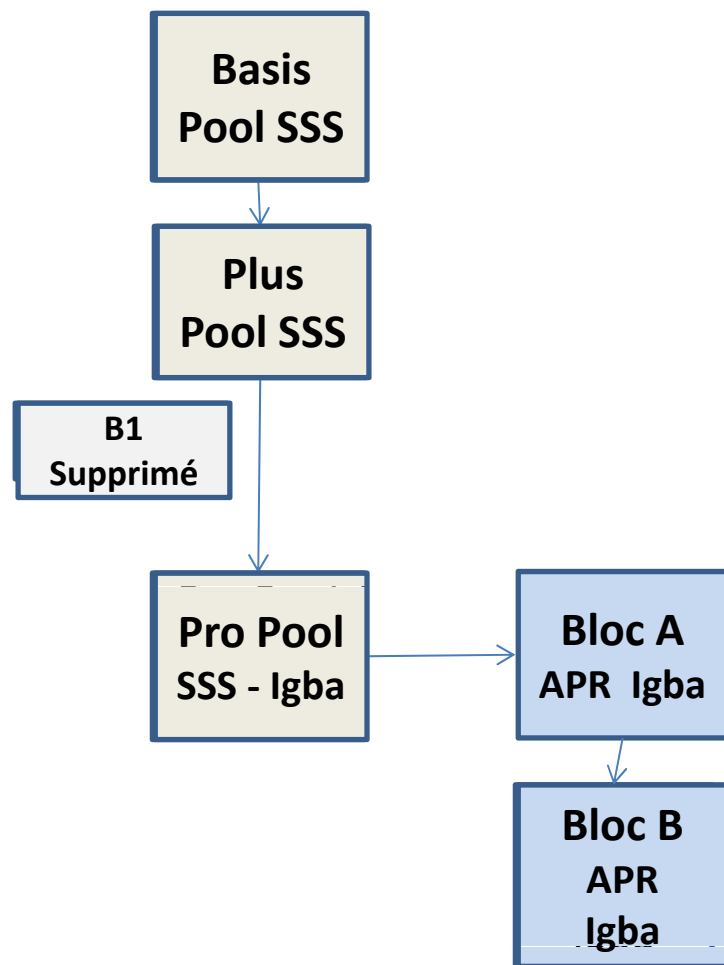

Voici le concept découlant
de cette collaboration

ASSOCIATION DES PISCINES
ROMANDES ET TESSINOISES

igba

Interessengemeinschaft für die Berufsausbildung von Badfachleuten der Schweiz
Communauté suisse d'intérêts pour la formation professionnelle des employés de bains
Comunità svizzera d'interessi per la formazione professionale dei dipendenti di bagno

**ASSOCIATION DES PISCINES
ROMANDES ET TESSINOISES**

**Basis
Pool SSS**

**ASSOCIATION DES PISCINES
ROMANDES ET TESSINOISES**

**ASSOCIATION DES PISCINES
ROMANDES ET TESSINOISES**

ASSOCIATION DES PISCINES ROMANDES ET TESSINOISES

ASSOCIATION DES PISCINES ROMANDES ET TESSINOISES

ASSOCIATION DES PISCINES ROMANDES ET TESSINOISES

ASSOCIATION DES PISCINES ROMANDES ET TESSINOISES

ASSOCIATION DES PISCINES ROMANDES ET TESSINOISES

ASSOCIATION DES PISCINES ROMANDES ET TESSINOISES

Basis
Pool SSS

Conditions d'admission :

Savoir nager

Avoir 14 ans

Durée du cours : 7 heures

Le brevet Basis Pool n'est pas adapté à la surveillance professionnelle des piscines publiques.

Conditions d'admission :