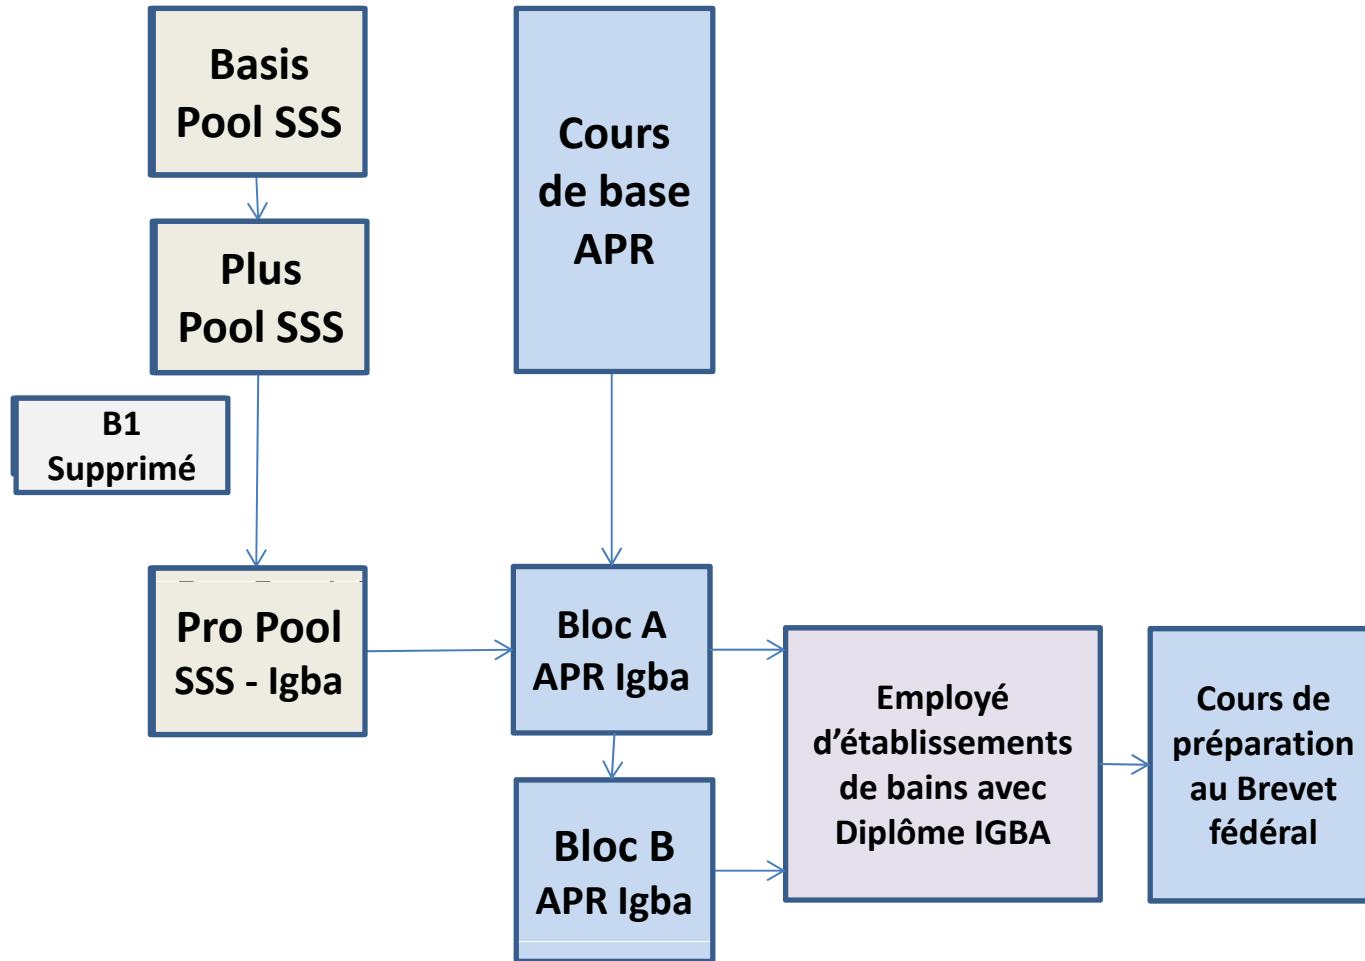

Voici le concept découlant
de cette collaboration

ASSOCIATION DES PISCINES
ROMANDES ET TESSINOISES

igba

Interessengemeinschaft für die Berufsausbildung von Badfachleuten der Schweiz
Communauté suisse d'intérêts pour la formation professionnelle des employés de bains
Comunità svizzera d'interessi per la formazione professionale dei dipendenti di bagno

**ASSOCIATION DES PISCINES
ROMANDES ET TESSINOISES**

**Basis
Pool SSS**

**ASSOCIATION DES PISCINES
ROMANDES ET TESSINOISES**

**ASSOCIATION DES PISCINES
ROMANDES ET TESSINOISES**

ASSOCIATION DES PISCINES ROMANDES ET TESSINOISES

ASSOCIATION DES PISCINES ROMANDES ET TESSINOISES

ASSOCIATION DES PISCINES ROMANDES ET TESSINOISES

ASSOCIATION DES PISCINES ROMANDES ET TESSINOISES

ASSOCIATION DES PISCINES ROMANDES ET TESSINOISES

ASSOCIATION DES PISCINES ROMANDES ET TESSINOISES

Basis
Pool SSS

Conditions d'admission :

Savoir nager

Avoir 14 ans

Durée du cours : 7 heures

Le brevet Basis Pool n'est pas adapté à la surveillance professionnelle des piscines publiques.

Conditions d'admission :