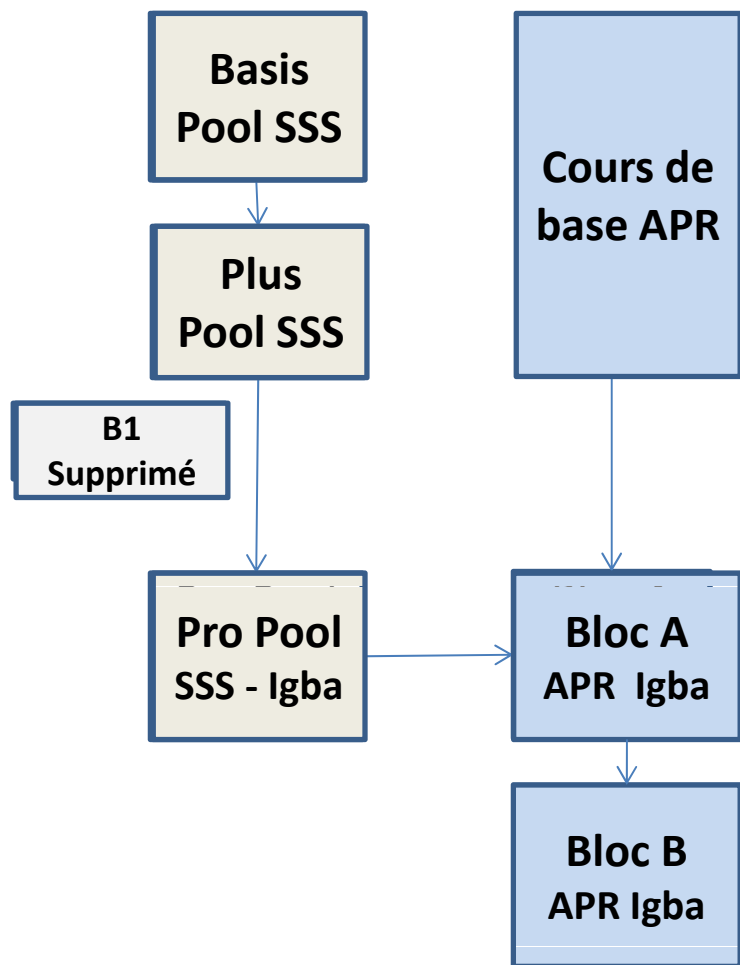

Voici le concept découlant
de cette collaboration

ASSOCIATION DES PISCINES
ROMANDES ET TESSINOISES

igba

Interessengemeinschaft für die Berufsausbildung von Badfachleuten der Schweiz
Communauté suisse d'intérêts pour la formation professionnelle des employés de bains
Comunità svizzera d'interessi per la formazione professionale dei dipendenti di bagno

**ASSOCIATION DES PISCINES
ROMANDES ET TESSINOISES**

**Basis
Pool SSS**

**ASSOCIATION DES PISCINES
ROMANDES ET TESSINOISES**

**ASSOCIATION DES PISCINES
ROMANDES ET TESSINOISES**

ASSOCIATION DES PISCINES ROMANDES ET TESSINOISES

ASSOCIATION DES PISCINES ROMANDES ET TESSINOISES

ASSOCIATION DES PISCINES ROMANDES ET TESSINOISES

ASSOCIATION DES PISCINES ROMANDES ET TESSINOISES

ASSOCIATION DES PISCINES ROMANDES ET TESSINOISES

ASSOCIATION DES PISCINES ROMANDES ET TESSINOISES

Basis
Pool SSS

Conditions d'admission :

Savoir nager

Avoir 14 ans

Durée du cours : 7 heures

Le brevet Basis Pool n'est pas adapté à la surveillance professionnelle des piscines publiques.

Conditions d'admission :