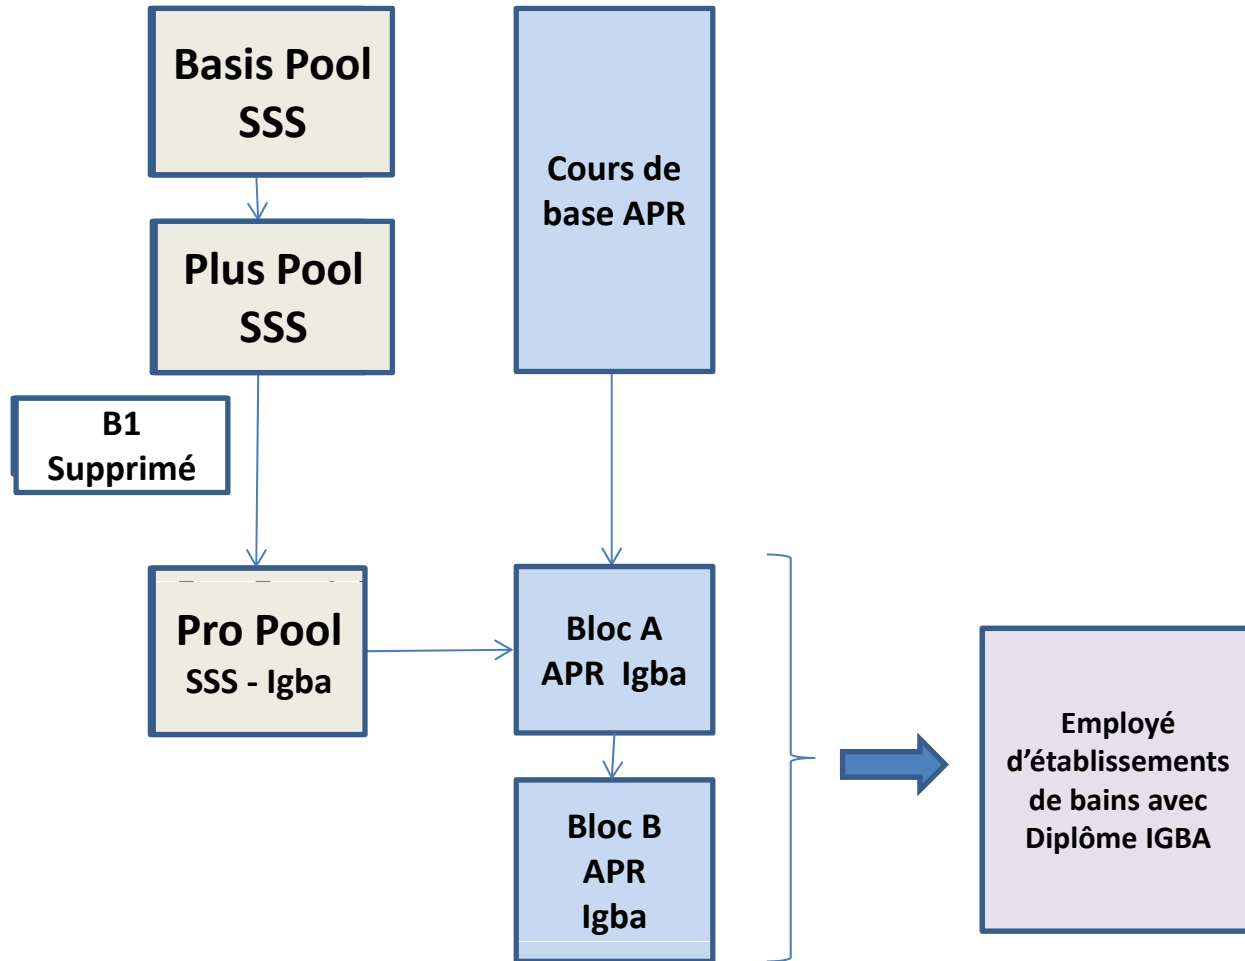

**ASSOCIATION DES PISCINES
ROMANDES ET TESSINOISES**

Le Brevet Pro Pool donne accès au cours APR-Igba pour l'obtention du Diplôme d'employé d'établissement de bains.

Ce cours comprend 2 blocs

ASSOCIATION DES PISCINES ROMANDES ET TESSINOISES

ASSOCIATION DES PISCINES ROMANDES ET TESSINOISES

Le bloc B :

3 semaines à temps complet,
soit

Il s'agit de la partie technique du
cours.

ASSOCIATION DES PISCINES ROMANDES ET TESSINOISES

ASSOCIATION DES PISCINES ROMANDES ET TESSINOISES

Le premier cours de préparation au Brevet fédéral est organisé actuellement par l'Igba en Suisse allemande.

Le cours se déroule sur 40 jours de 8 leçons, soit 320 leçons.

Coût du cours Igba Fr. 11'200.--

ASSOCIATION DES PISCINES ROMANDES ET TESSINOISES

Le brevet fédéral

Il s'agit d'un Brevet délivré au sens de l'article 28, al.2 de la loi fédérale sur le travail.

Le brevet est délivré par l'OFFT sur la base du résultat d'un examen, organisé par la branche et selon la procédure prévue par la loi.