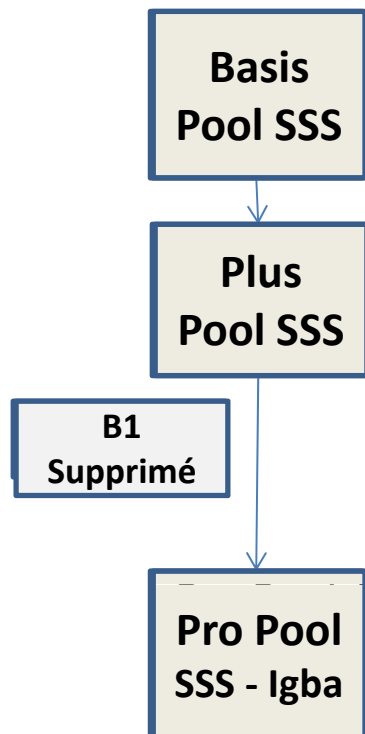

Voici le concept découlant
de cette collaboration

ASSOCIATION DES PISCINES
ROMANDES ET TESSINOISES

igba

Interessengemeinschaft für die Berufsausbildung von Badfachleuten der Schweiz
Communauté suisse d'intérêts pour la formation professionnelle des employés de bains
Comunità svizzera d'interessi per la formazione professionale dei dipendenti di bagno

**ASSOCIATION DES PISCINES
ROMANDES ET TESSINOISES**

**Basis
Pool SSS**

**ASSOCIATION DES PISCINES
ROMANDES ET TESSINOISES**

**ASSOCIATION DES PISCINES
ROMANDES ET TESSINOISES**

ASSOCIATION DES PISCINES ROMANDES ET TESSINOISES

Basis
Pool SSS

Conditions d'admission :

Savoir nager

Avoir 14 ans

Durée du cours : 7 heures

Le brevet Basis Pool n'est pas adapté à la surveillance professionnelle des piscines publiques.

Conditions d'admission :