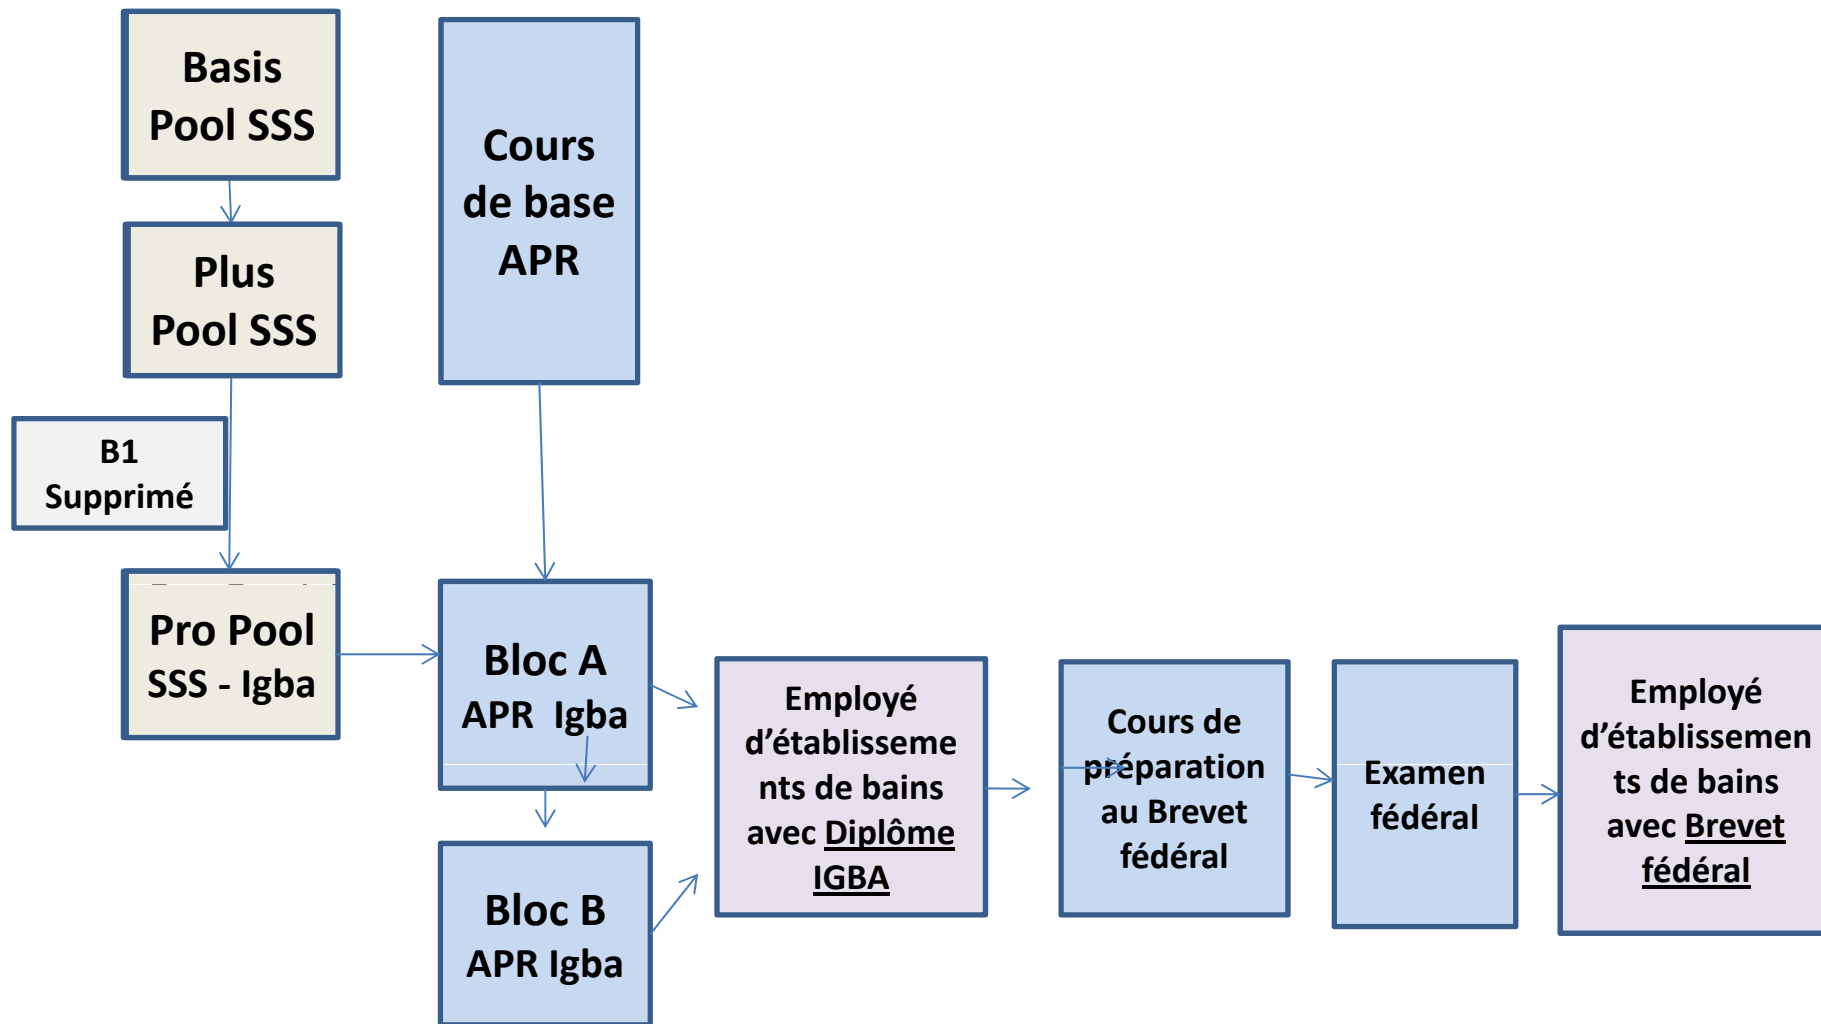

**ASSOCIATION DES PISCINES
ROMANDES ET TESSINOISES**

**Basis
Pool SSS**

**ASSOCIATION DES PISCINES
ROMANDES ET TESSINOISES**

**ASSOCIATION DES PISCINES
ROMANDES ET TESSINOISES**

ASSOCIATION DES PISCINES ROMANDES ET TESSINOISES

ASSOCIATION DES PISCINES ROMANDES ET TESSINOISES

ASSOCIATION DES PISCINES ROMANDES ET TESSINOISES

ASSOCIATION DES PISCINES ROMANDES ET TESSINOISES

ASSOCIATION DES PISCINES ROMANDES ET TESSINOISES

ASSOCIATION DES PISCINES ROMANDES ET TESSINOISES

Basis
Pool SSS

Conditions d'admission :

Savoir nager

Avoir 14 ans

Durée du cours : 7 heures

Le brevet Basis Pool n'est pas adapté à la surveillance professionnelle des piscines publiques.

Conditions d'admission :