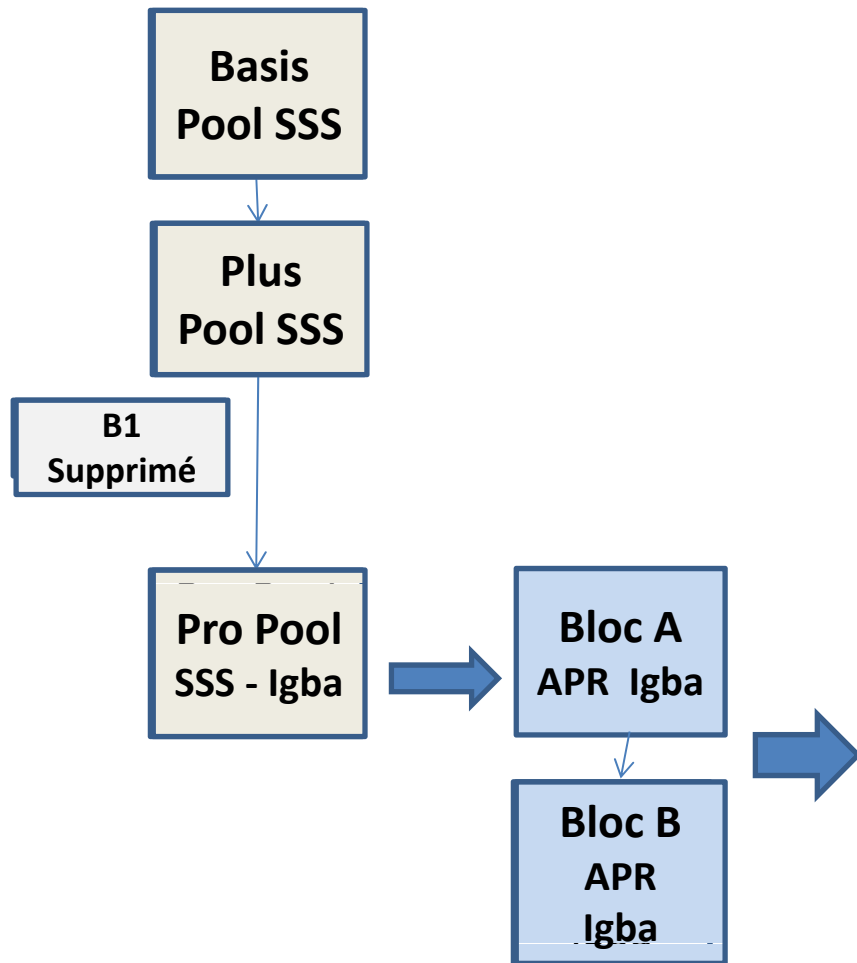

ASSOCIATION DES PISCINES ROMANDES ET TESSINOISES

L'APR et l'Igba ont obtenu de la SSS le droit d'organiser les cours de formation pour l'obtention du Brevet Pro Pool, donnant accès aux Blocs A et B.

Cela sous-entend que ces cours doivent être dirigés par des formateurs au niveau souhaité par la SSS.

ASSOCIATION DES PISCINES ROMANDES ET TESSINOISES

Les participants auront ainsi la possibilité d'obtenir le brevet Pro Pool en 1, 2 ou 5 jours selon leur degré de formation préalable.

Le programme du cours sera établi pour permettre l'entrée échelonnée suivant leurs acquis préalables.

**ASSOCIATION DES PISCINES
ROMANDES ET TESSINOISES**

Le Brevet Pro Pool donne accès au cours APR-Igba pour l'obtention du Diplôme d'employé d'établissement de bains.

Ce cours comprend 2 blocs

ASSOCIATION DES PISCINES ROMANDES ET TESSINOISES