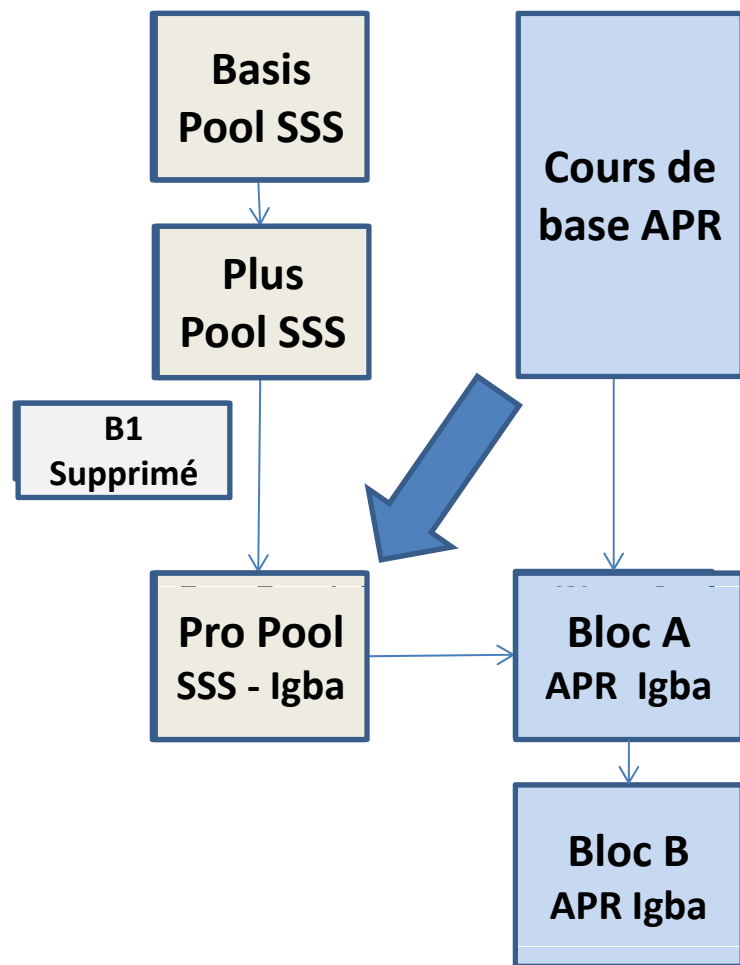

Le candidat doit demander l'équivalence à la
SSS.

**Il obtiendra le Brevet Pro Pool à l'issue d'un
cours de 5 heures avec examen à la clé.**

ASSOCIATION DES PISCINES ROMANDES ET TESSINOISES

L'autre voie d'accès au Brevet PRO Pool

ASSOCIATION DES PISCINES ROMANDES ET TESSINOISES

L'APR et l'Igba ont obtenu de la SSS le droit d'organiser les cours de formation pour l'obtention du Brevet Pro Pool, donnant accès aux Blocs A et B.

Cela sous-entend que ces cours doivent être dirigés par des formateurs au niveau souhaité par la SSS.

ASSOCIATION DES PISCINES ROMANDES ET TESSINOISES

Les participants auront ainsi la possibilité d'obtenir le brevet Pro Pool en 1, 2 ou 5 jours selon leur degré de formation préalable.

Le programme du cours sera établi pour permettre l'entrée échelonnée suivant leurs acquis préalables.