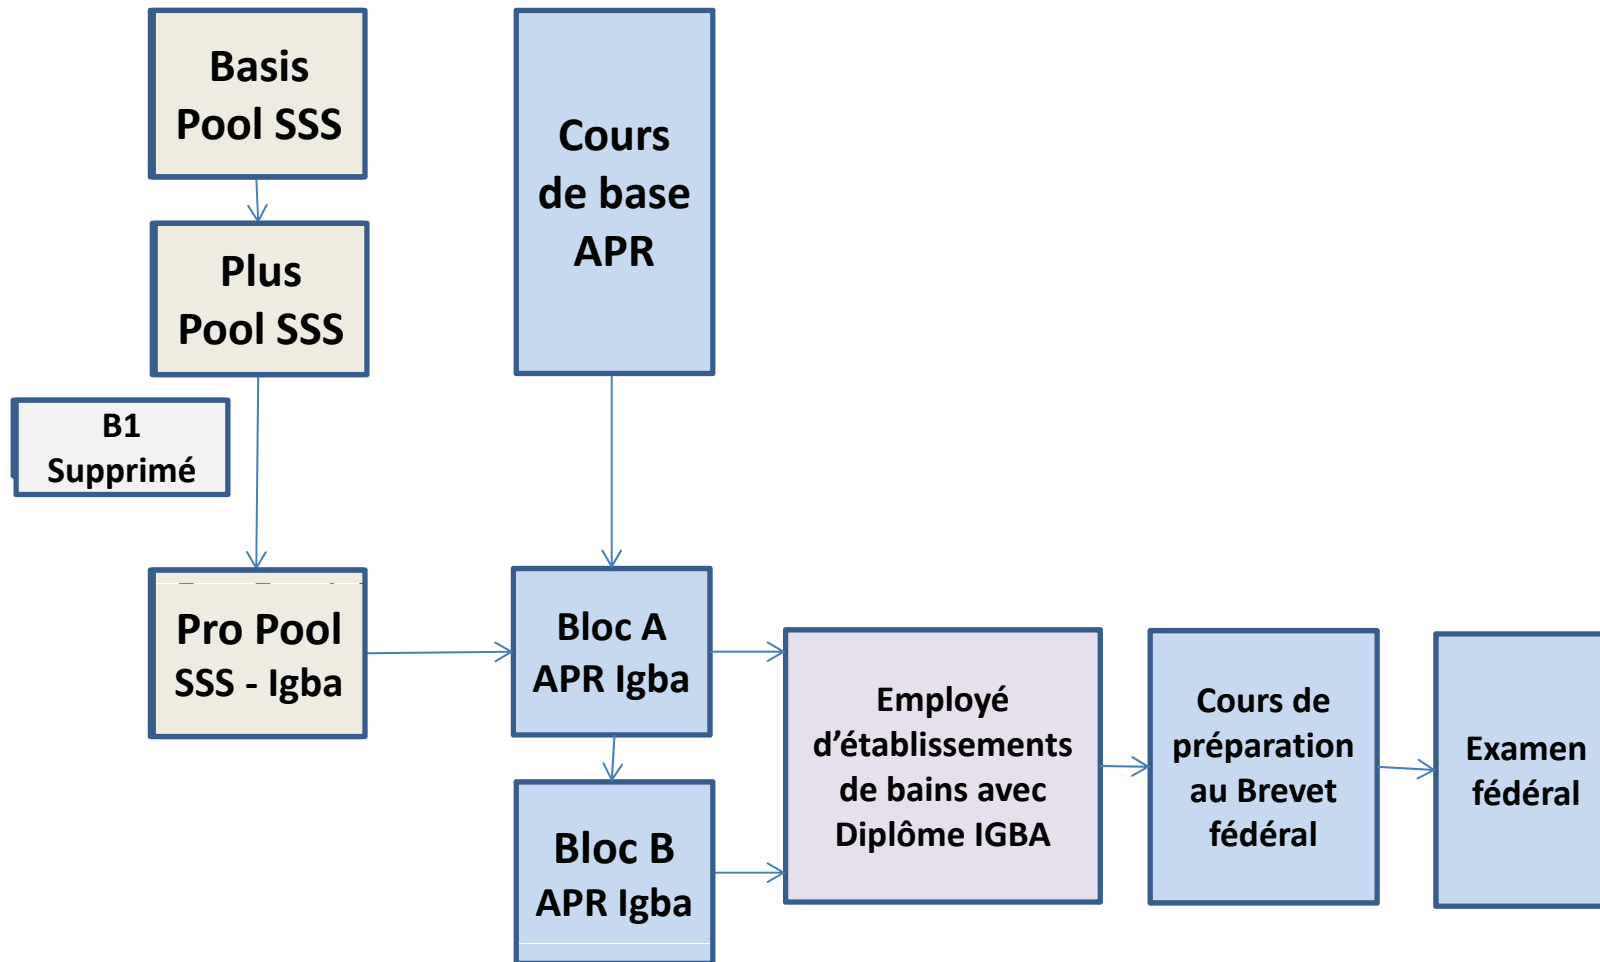

**ASSOCIATION DES PISCINES
ROMANDES ET TESSINOISES**

**Basis
Pool SSS**

**ASSOCIATION DES PISCINES
ROMANDES ET TESSINOISES**

**ASSOCIATION DES PISCINES
ROMANDES ET TESSINOISES**

ASSOCIATION DES PISCINES ROMANDES ET TESSINOISES

ASSOCIATION DES PISCINES ROMANDES ET TESSINOISES

ASSOCIATION DES PISCINES ROMANDES ET TESSINOISES

ASSOCIATION DES PISCINES ROMANDES ET TESSINOISES

ASSOCIATION DES PISCINES ROMANDES ET TESSINOISES

ASSOCIATION DES PISCINES ROMANDES ET TESSINOISES

Basis
Pool SSS

Conditions d'admission :

Savoir nager

Avoir 14 ans

Durée du cours : 7 heures

Le brevet Basis Pool n'est pas adapté à la surveillance professionnelle des piscines publiques.

Conditions d'admission :