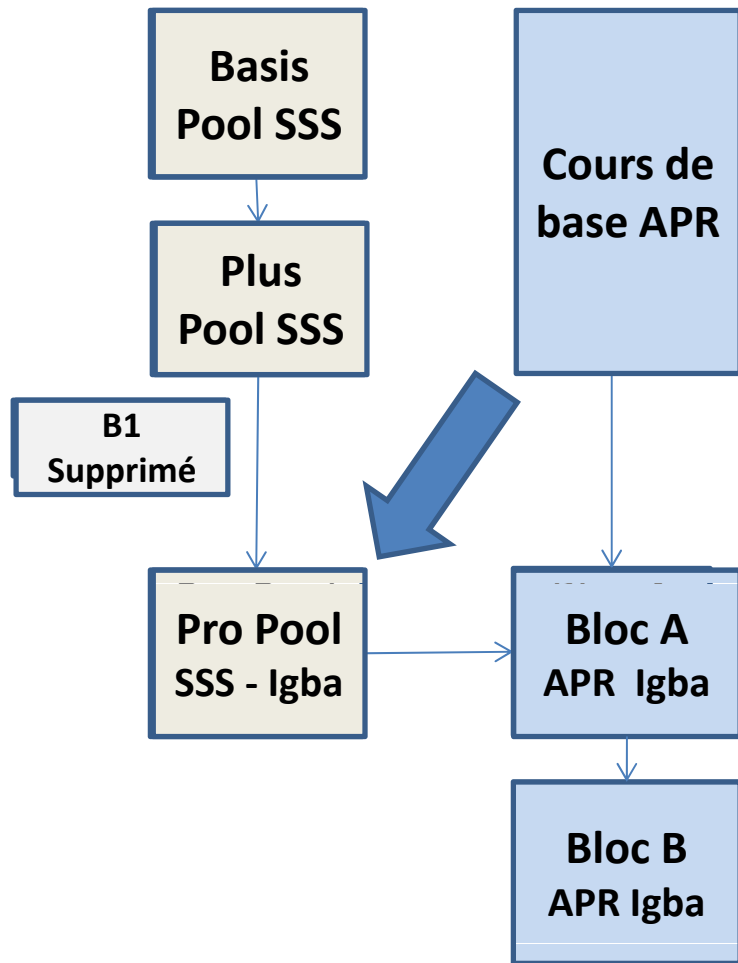

Obtention du Pro Pool après un cours de 5 heures avec examen à la clé.

ASSOCIATION DES **PISCINES**
ROMANDES ET TESSINOISES

ASSOCIATION DES **PISCINES
ROMANDES ET TESSINOISES**

Passerelles Brevets français Beesan et
Bnssa vers le Brevet Pro

Le candidat doit demander l'équivalence à la
SSS.

**Il obtiendra le Brevet Pro Pool à l'issue d'un
cours de 5 heures avec examen à la clé.**

ASSOCIATION DES PISCINES ROMANDES ET TESSINOISES

L'autre voie d'accès au Brevet PRO Pool

ASSOCIATION DES PISCINES ROMANDES ET TESSINOISES

L'APR et l'Igba ont obtenu de la SSS le droit d'organiser les cours de formation pour l'obtention du Brevet Pro Pool, donnant accès aux Blocs A et B.

Cela sous-entend que ces cours doivent être dirigés par des formateurs au niveau souhaité par la SSS.