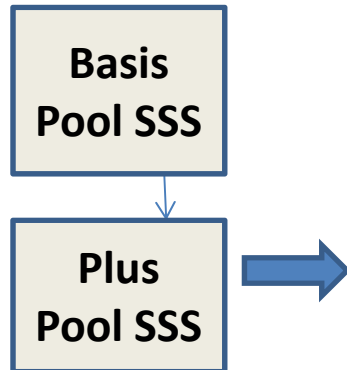

Basis
Pool SSS

Conditions d'admission :

Savoir nager

Avoir 14 ans

Durée du cours : 7 heures

Le brevet Basis Pool n'est pas adapté à la surveillance professionnelle des piscines publiques.

Conditions d'admission :

Avoir le Brevet Basis Pool + BLS-AED

Durée du cours : 7 1/4 h

Le Brevet est inférieur au B1 dans ses exigences.
Il ne semble donc pas adapté à la surveillance professionnelle des piscines publiques. Les discussions sont en cours pour clarifier la situation.

Conditions d'admission :

Brevet Plus Pool ainsi qu'une formation BLS-AED, plus un cours de secourisme type permis de conduire.

Le Brevet Pro Pool est adapté à la surveillance professionnelle des piscines publiques, mais pas des lacs et des rivières pour lesquels il existe un module spécialisé.