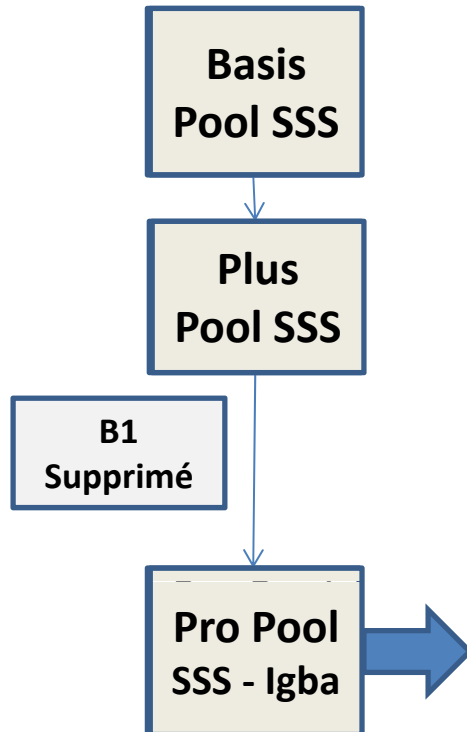

Avoir le Brevet Basis Pool + BLS-AED

Durée du cours : 7 1/4 h

Le Brevet est inférieur au B1 dans ses exigences.
Il ne semble donc pas adapté à la surveillance professionnelle des piscines publiques. Les discussions sont en cours pour clarifier la situation.

Conditions d'admission :

Brevet Plus Pool ainsi qu'une formation BLS-AED, plus un cours de secourisme type permis de conduire.

Le Brevet Pro Pool est adapté à la surveillance professionnelle des piscines publiques, mais pas des lacs et des rivières pour lesquels il existe un module spécialisé.

Le problème, pour l'instant, se trouve dans le manque d'instructeurs et, par conséquent, de personnes formées sur le marché.

Contrairement aux autres brevets de la SSS, la formation ne se fait pas dans les sections de la SSS, mais dans des cours dirigés par des gardes-bains expérimentés au bénéfice d'un brevet **Expert Pool Pro.**