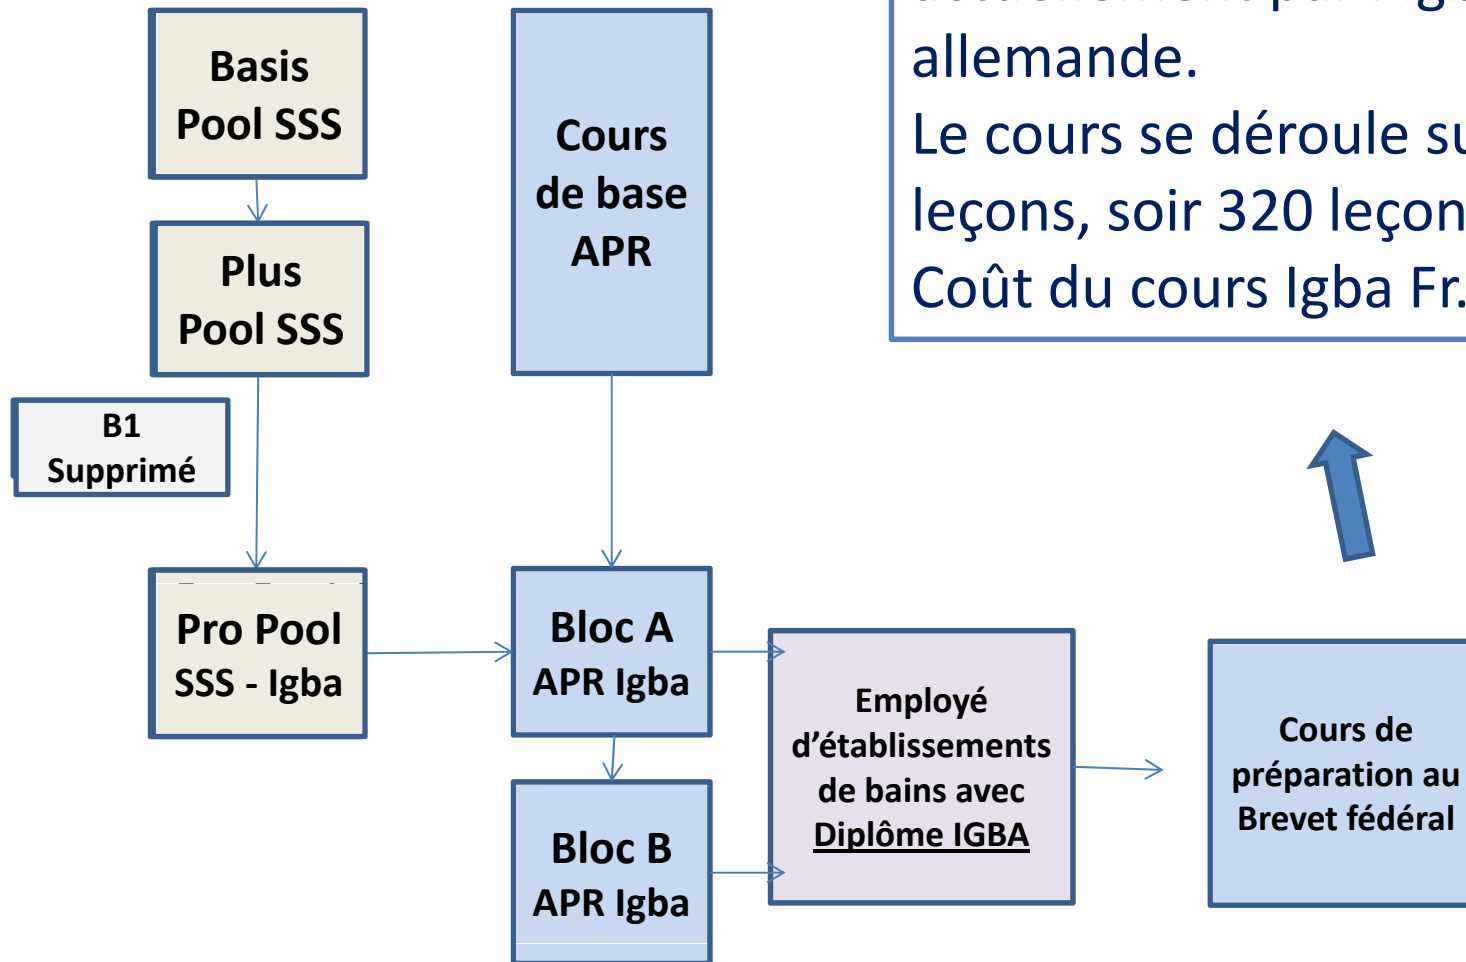

**ASSOCIATION DES PISCINES
ROMANDES ET TESSINOISES**

Le Brevet Pro Pool donne accès au cours APR-Igba pour l'obtention du Diplôme d'employé d'établissement de bains.

Ce cours comprend 2 blocs

ASSOCIATION DES PISCINES ROMANDES ET TESSINOISES

ASSOCIATION DES PISCINES ROMANDES ET TESSINOISES

Le bloc B :

3 semaines à temps complet,
soit

Il s'agit de la partie technique du
cours.

ASSOCIATION DES PISCINES ROMANDES ET TESSINOISES

ASSOCIATION DES PISCINES ROMANDES ET TESSINOISES

Le premier cours de préparation au Brevet fédéral est organisé actuellement par l'Igba en Suisse allemande.

Le cours se déroule sur 40 jours de 8 leçons, soit 320 leçons.

Coût du cours Igba Fr. 11'200.--

ASSOCIATION DES PISCINES ROMANDES ET TESSINOISES

Le brevet fédéral

Il s'agit d'un Brevet délivré au sens de l'article 28, al.2 de la loi fédérale sur le travail.

Le brevet est délivré par l'OFFT sur la base du résultat d'un examen, organisé par la branche et selon la procédure prévue par la loi.