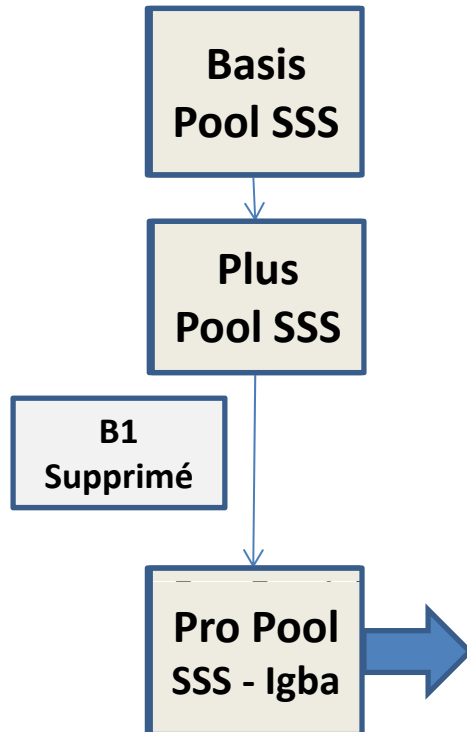

Basis
Pool SSS

Conditions d'admission :

Savoir nager

Avoir 14 ans

Durée du cours : 7 heures

Le brevet Basis Pool n'est pas adapté à la surveillance professionnelle des piscines publiques.

Conditions d'admission :

Avoir le Brevet Basis Pool + BLS-AED

Durée du cours : 7 1/4 h

Le Brevet est inférieur au B1 dans ses exigences.
Il ne semble donc pas adapté à la surveillance professionnelle des piscines publiques. Les discussions sont en cours pour clarifier la situation.

Conditions d'admission :

Brevet Plus Pool ainsi qu'une formation BLS-AED, plus un cours de secourisme type permis de conduire.

Le Brevet Pro Pool est adapté à la surveillance professionnelle des piscines publiques, mais pas des lacs et des rivières pour lesquels il existe un module spécialisé.

Le problème, pour l'instant, se trouve dans le manque d'instructeurs et, par conséquent, de personnes formées sur le marché.

Contrairement aux autres brevets de la SSS, la formation ne se fait pas dans les sections de la SSS, mais dans des cours dirigés par des gardes-bains expérimentés au bénéfice d'un brevet **Expert Pool Pro.**