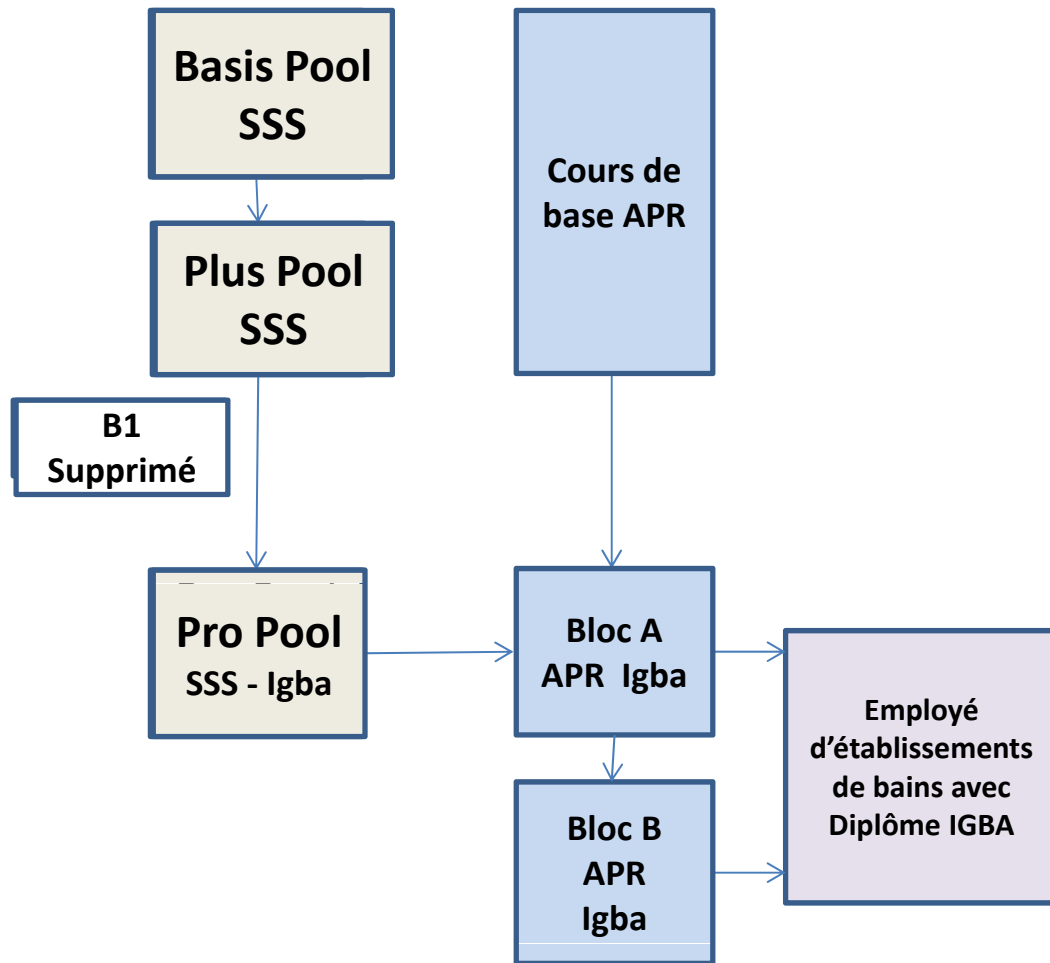

Voici le concept découlant
de cette collaboration

ASSOCIATION DES PISCINES
ROMANDES ET TESSINOISES

igba

Interessengemeinschaft für die Berufsausbildung von Badfachleuten der Schweiz
Communauté suisse d'intérêts pour la formation professionnelle des employés de bains
Comunità svizzera d'interessi per la formazione professionale dei dipendenti di bagno

**ASSOCIATION DES PISCINES
ROMANDES ET TESSINOISES**

**Basis
Pool SSS**

**ASSOCIATION DES PISCINES
ROMANDES ET TESSINOISES**

**ASSOCIATION DES PISCINES
ROMANDES ET TESSINOISES**

ASSOCIATION DES PISCINES ROMANDES ET TESSINOISES

ASSOCIATION DES PISCINES ROMANDES ET TESSINOISES

ASSOCIATION DES PISCINES ROMANDES ET TESSINOISES

ASSOCIATION DES PISCINES ROMANDES ET TESSINOISES

ASSOCIATION DES PISCINES ROMANDES ET TESSINOISES

ASSOCIATION DES PISCINES ROMANDES ET TESSINOISES

Basis
Pool SSS

Conditions d'admission :

Savoir nager

Avoir 14 ans

Durée du cours : 7 heures

Le brevet Basis Pool n'est pas adapté à la surveillance professionnelle des piscines publiques.

Conditions d'admission :