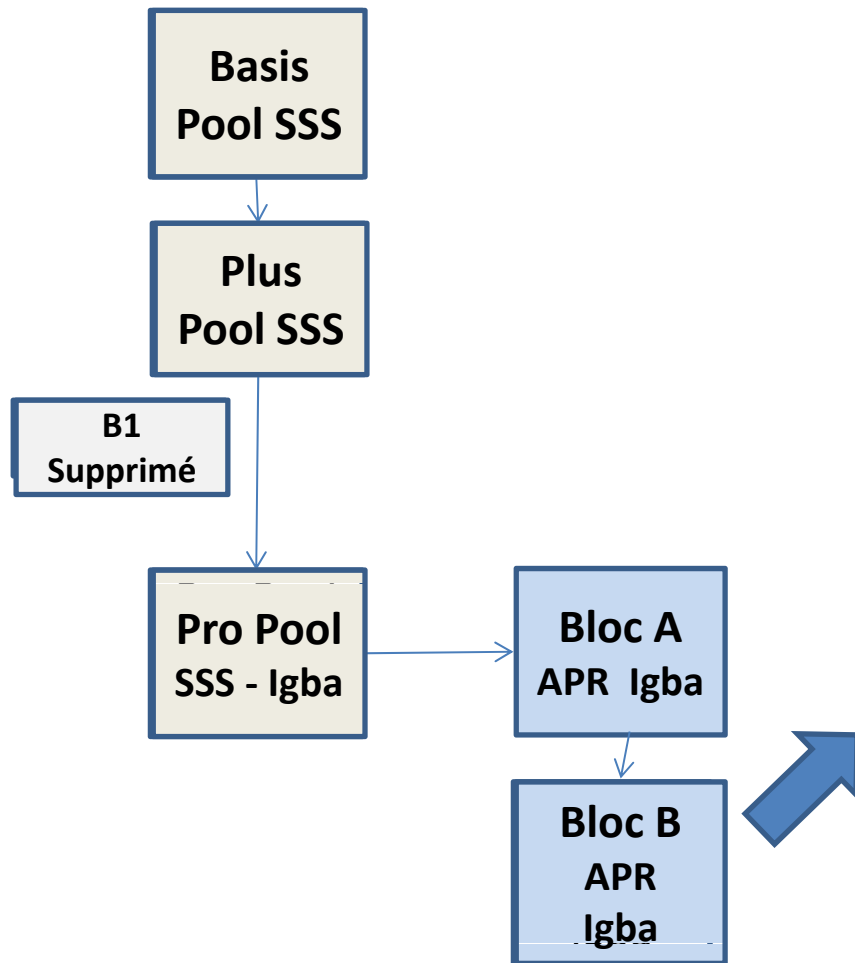

ASSOCIATION DES PISCINES ROMANDES ET TESSINOISES

Les participants obtiennent des connaissances poussées en chimie de l'eau et traitement de l'eau des piscines, d'hygiène des locaux et des installations, ainsi que des notions en électricité, appareillage, chauffage, économies d'énergie, droit des responsabilités, administration, etc.